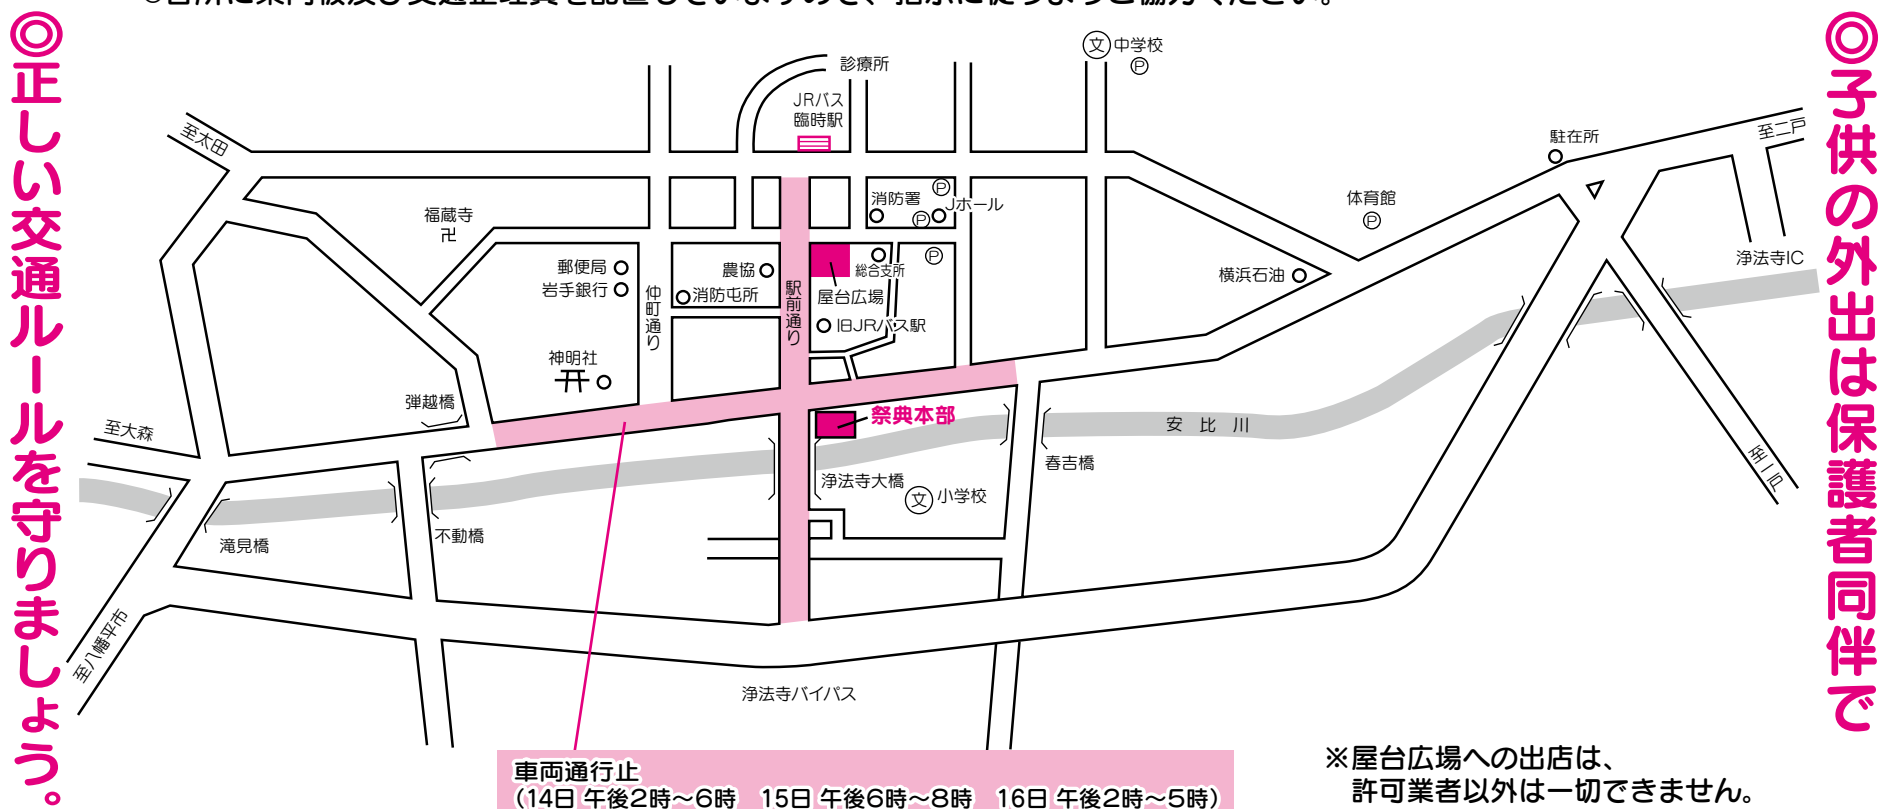

# 浄法寺まつり (神明社例大祭)

期 日	時 間	行 事	場 所
9月 <b>14</b> (金) 日	午後2時00分～	<b>神輿渡御、山車、郷土芸能巡行</b>	神明社⇨春日町お仮屋
	午後6時30分～	<b>山車組合、郷土芸能団体による共演</b>	総合支所前広場
<b>15</b> (土) 日	午前9時00分～	<b>山車、郷土芸能巡行</b>	浄法寺中心部
	午後2時00分～	<b>ステージショー</b> 〔郷土芸能、ギター弾き語り、フラダンス、 歌謡演舞ショー (Jサークル歌謡・舞踊「友」の会)〕	総合支所前広場 ステージ
	午後6時00分～	<b>浄法寺音頭流し踊り</b>	浄法寺大橋～総合支所前
	午後7時00分～	<b>神明社奉納相撲大会</b> <b>花火大会</b>	神明社相撲場 総合支所前広場
<b>16</b> (日) 日	午前9時00分～	<b>山車、郷土芸能巡行</b>	浄法寺中心部
	午前10時00分～ 正午	<b>民謡ショー</b> 【入場料無料】 <b>浄法寺民謡保存会</b>	浄法寺文化交流センター
	午後2時00分～	<b>神輿還御、山車、郷土芸能巡行</b>	春日町お仮屋⇨神明社
<b>14日～16日 常時</b>		<b>屋台広場</b>	総合支所前広場

## 浄法寺まつり 交通規制のお知らせ

14日は午後2時～午後6時  
15日は午後6時～午後8時  
16日は午後2時～午後5時まで  
下記区間が歩行者専用道路となります。  
※緊急車両は除く

○浄法寺まつり期間中、交通規制が実施されている間は、下記のとおりバスの運行方法が変更となりますので、御了承ください。

### JRバス

期 日	行き先	臨時駅発車時刻	運 行 内 容
14日(金)	二戸駅	17時12分	浄法寺駅と下前田停留所には停車しません。「スーパーしんゆう」隣の農協倉庫前に臨時駅を設置します。
15日(土)	二戸駅	18時45分	
16日(日)	二戸駅	14時34分	

### 市コミュニティバス

期 日	行き先	臨時駅発車時刻	運 行 内 容
14日(金)	下藤⇨浄法寺駅	14時45分 17時55分	浄法寺駅と八幡館停留所には停車しません。「スーパーしんゆう」隣の農協倉庫前に臨時駅を設置します。
	浄法寺駅⇨下沢	14時55分	
	浄法寺駅⇨下藤	17時20分	

○各所に案内板及び交通整理員を配置していますので、指示に従うようご協力ください。

主催 / 浄法寺まつり実行委員会 (事務局・二戸市浄法寺総合支所地域課内 TEL 38-2211)